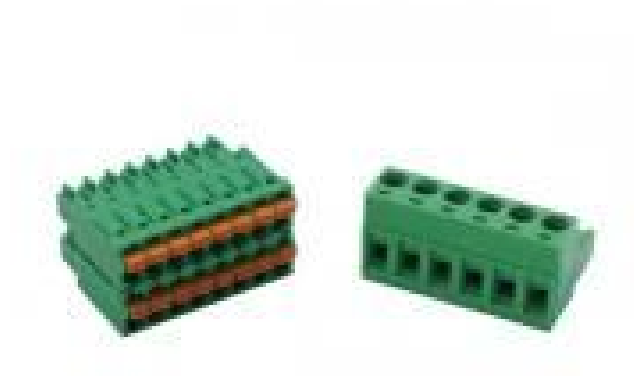

MX3COSTH01 Комплект разъемов CAREL MPXPRO

- Работаем по всей России
- Помощь в выборе
- Доставка по РФ

Цена:

4 282 руб.

Работаем по всей России, гарантия и качество производителя! Разъемы IP-FCEX70 - это 9 винтовых разъемов типа "мама", 2-3(x3)-5-6(x2)-7-8 контактов и 3 пружинных разъема типа "мама" 10-16-22 контактов. Подходят для IPX225D.