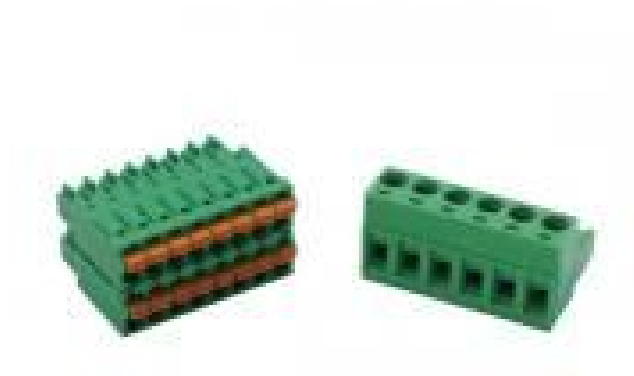

MX3COSTH01 Комплект разъемов CAREL MPXPRO

- Работаем по всей России
- Помощь в выборе
- Доставка по РФ

Цена:

4 388 руб.

Работаем по всей России, гарантия и качество производителя! Разъемы IP-FCEX70 - это 9 винтовых разъемов типа "мама", 2-3(x3)-5-6(x2)-7-8 контактов и 3 пружинных разъема типа "мама" 10-16-22 контактов.Подходят для IPX225D.