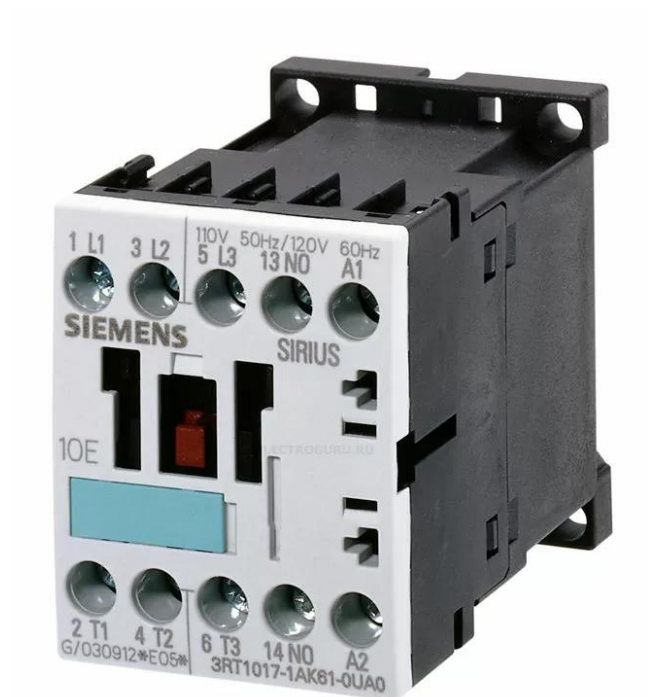

Контактор S00, Pn=3.0kW, In=7A, 3P, доп. контакты: 1НОК, Uупр=AC24V, SIEMENS, 3RT10151AB01

- Работаем по всей России
- Помощь в выборе
- Доставка по РФ

Цена: