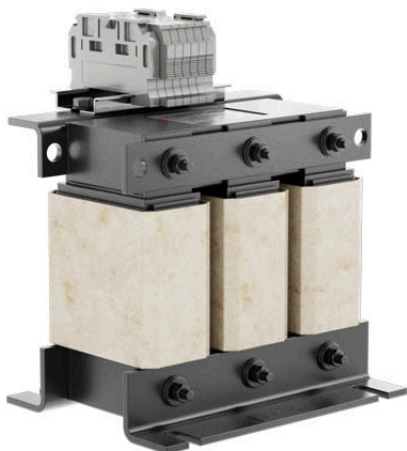

PD-INL-1,6-19

- Работаем по всей России
- Помощь в выборе
- Доставка по РФ

Цена:

43 848 руб.

PD-INL-1,6-19, дроссель 3-фазный сетевой, падение напряжения 2%, номинальное напряжение 690В, индуктивность 1,6 мГн, номинальный ток 19 А, частота сети 50 Гц, степень защиты IP00